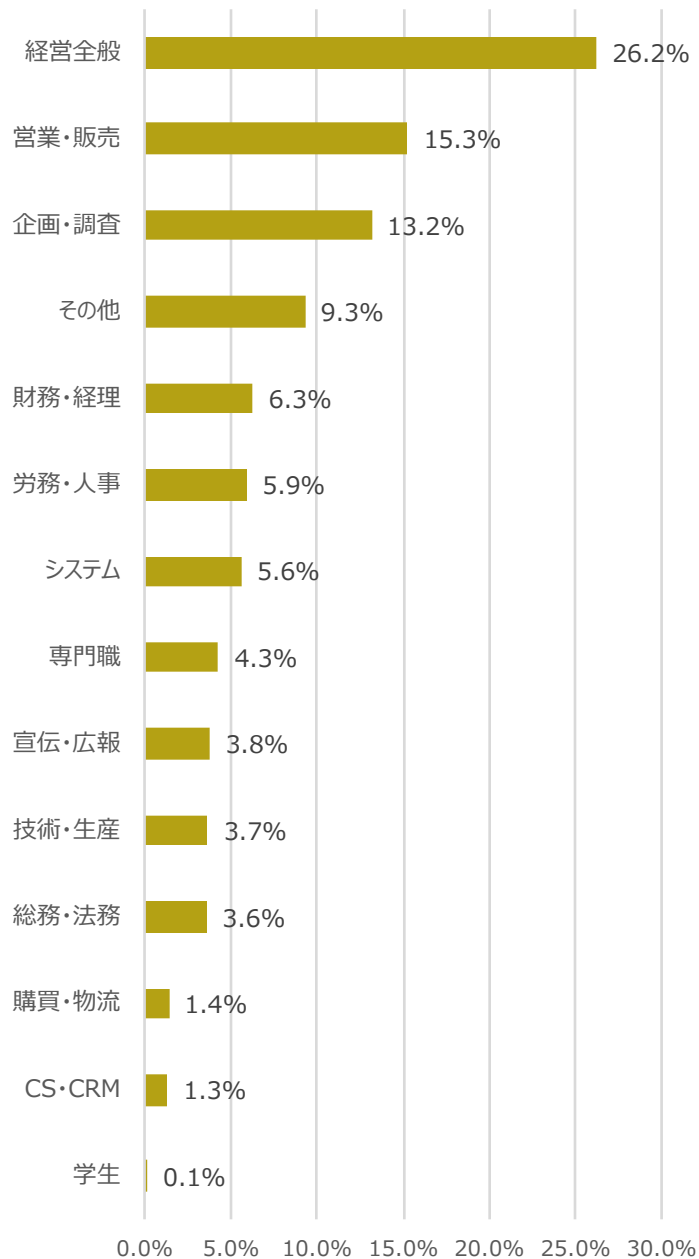

東洋経済 セミナー

ユーザー
プロフィール

データ対象期間：2020.3～2021.12
データ数：約15,000件

01

参加企業データ

業種/企業規模

業種

売上高

従業員数

02

参加者データ

職種/役職

職種

役職

サービス導入について