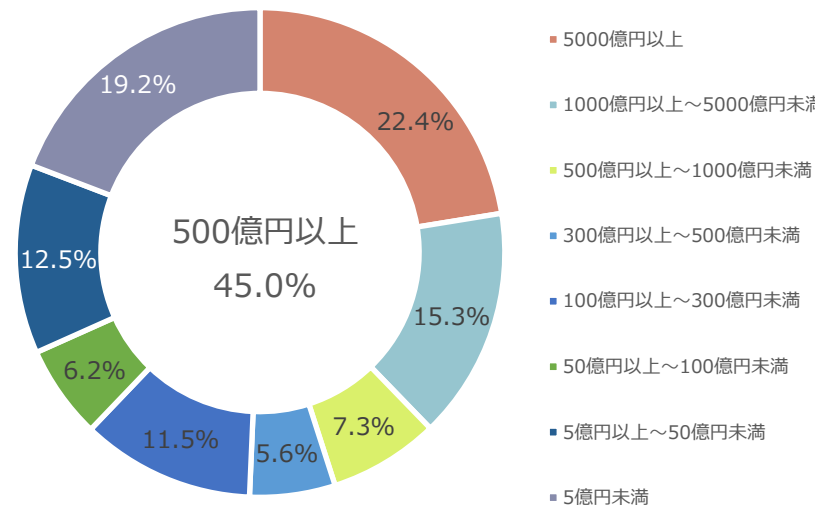

東洋経済 セミナー

ユーザー
プロフィール

データ対象期間：2020.3～2021.12
データ数：約15,000件

01

参加企業データ

業種/企業規模

業種

売上高