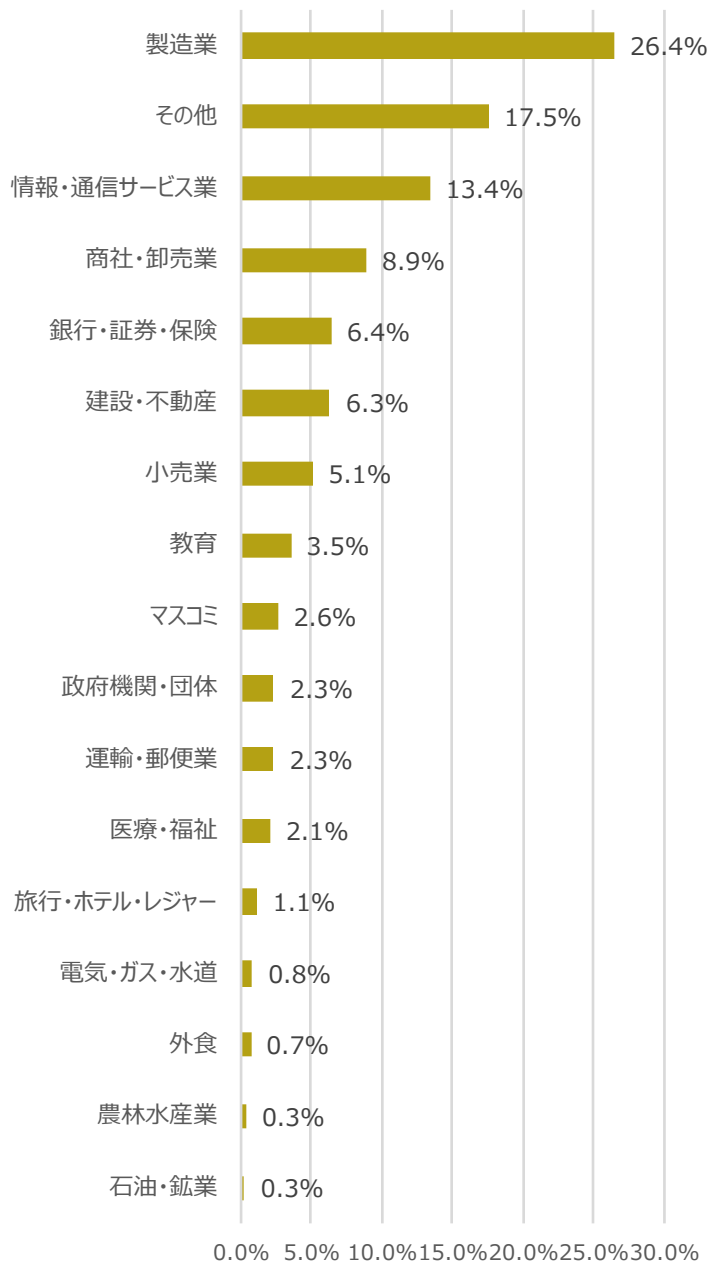

東洋経済 セミナー

ユーザー
プロフィール

データ対象期間：2020.3～2021.12
データ数：約15,000件

01

参加企業データ

業種/企業規模

業種

売上高