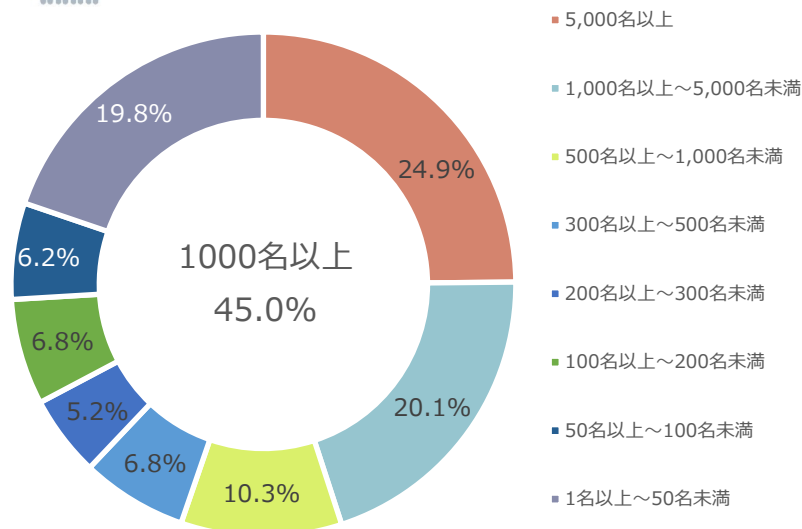

01

参加企業データ

業種/企業規模

業種

売上高

従業員数