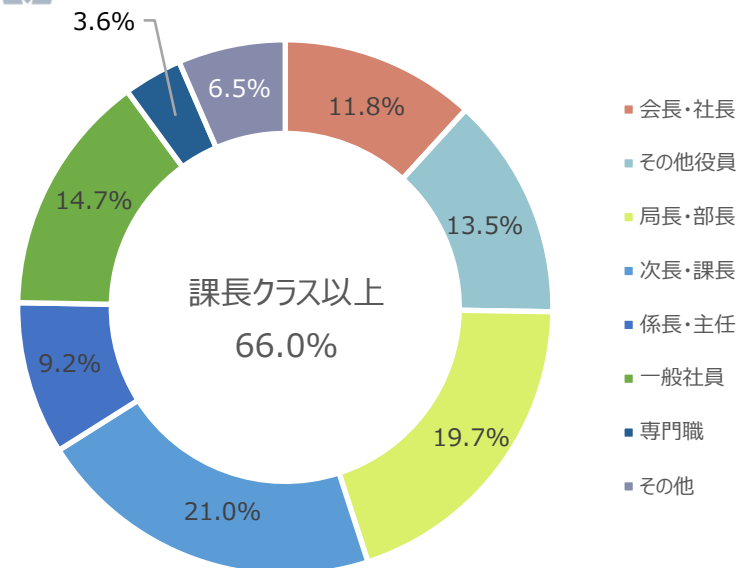

東洋経済 セミナー

ユーザー
プロフィール

データ対象期間：2020.3～2021.12
データ数：約15,000件

01

参加企業データ

業種/企業規模

業種

売上高

従業員数

02

参加者データ

職種/役職

職種

役職

サービス導入について